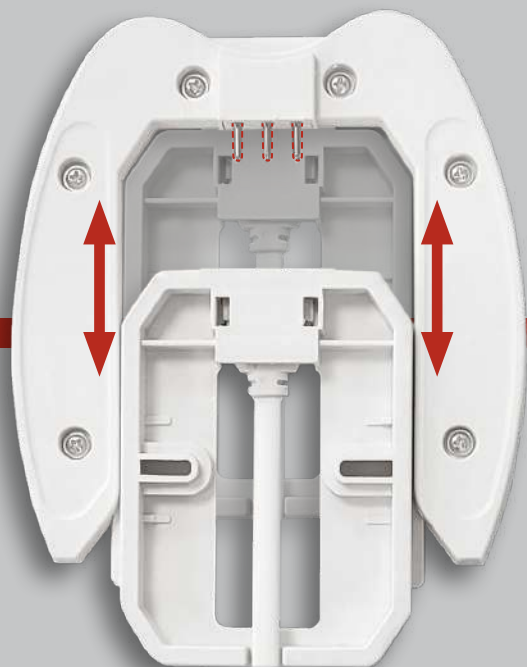

СВЕТОДИОДНЫЕ СВЕТИЛЬНИКИ

NEO 4000K и 6500K серия

Новый тип съемного крепления обеспечит легкую и быструю установку или демонтаж светильника.

ИННОВАЦИОННОЕ КРЕПЛЕНИЕ

Удобная система крепления позволяет легко устанавливать и заменять светильник, что значительно упрощает процесс монтажа и обслуживания.

ТОНКИЙ КОРПУС

Минималистичный дизайн позволяет гармонично вписаться в любое пространство, создавая ощущение легкости.

ЗАЗЕМЛЕНИЕ

Светильник оснащен проводом заземления, который устраняет риска поражения электрическим током или возгорания.