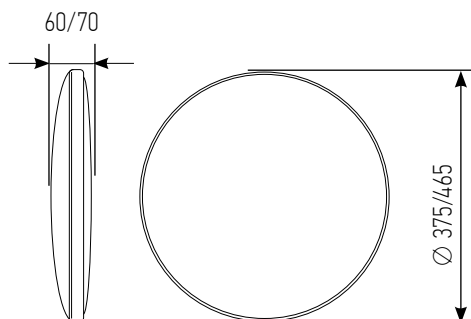

РАВНОМЕРНОЕ
ОСВЕЩЕНИЕ

ТОНКИЙ
КОРПУС

СЪЕМНОЕ
КРЕПЛЕНИЕ

55Вт, 95Вт

6 500 К

мощность, Вт	цветовая температура, К	световой поток, ЛМ	размер ДхШхВ, мм	артикул
55	6 500	4 400	Ø 370 x 60	4690612060835
75	6 500	6 000	Ø 370 x 60	4690612064451
95	6 500	7 600	Ø 460 x 70	4690612060873