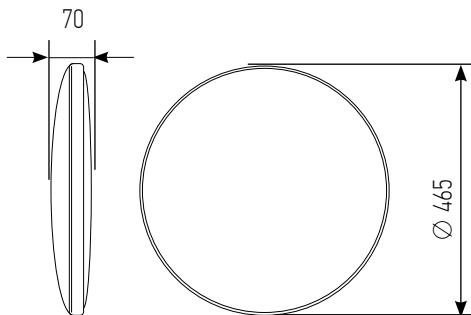

MYSTERY

Светильник MYSTERY с мерцающей хрустальной огранкой плафона решает задачу по созданию современного освещения благодаря тонкому корпусу и лаконичной форме.

СВЕТОВОЙ ПОТОК
БЕЗ ПУЛЬСАЦИИ

РАВНОМЕРНОЕ
ОСВЕЩЕНИЕ

ТОНКИЙ
КОРПУС

СЪЕМНОЕ
КРЕПЛЕНИЕ

95Вт, 125Вт

3 000 К

4 000 К

6 500 К

мощность, Вт	цветовая температура, К	световой поток, ЛМ	размер ДхШхВ, мм	артикул
95	3 000 - 6 500	7 600	Ø 465 x 70	4690612060910
125	3 000 - 6 500	10 000	Ø 465 x 70	4690612060941