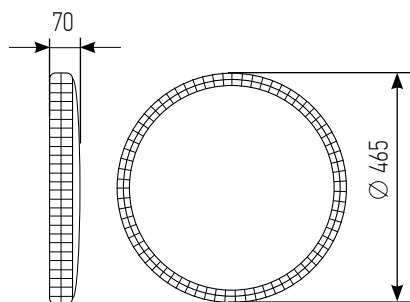

КРАСНЫЙ

ЗЕЛЕНый

СИНИЙ

мощность, Вт	цветовая температура, К	световой поток, ЛМ	размер ДхШхВ, мм	артикул
125	3 000 - 6 500	10 000	Ø 465 x 70	4690612062563

NEO RGB с пультом управления серия

УПРАВЛЕНИЕ ВЫКЛЮЧАТЕЛЕМ СВЕТИЛЬНИКОМ NEO RGB