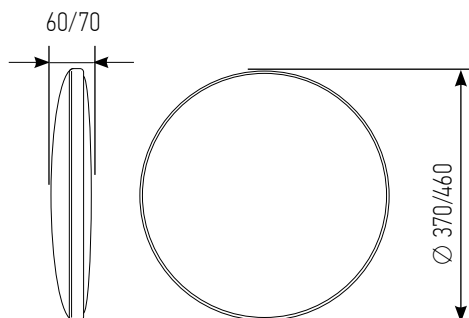

СВЕТОВОЙ ПОТОК
БЕЗ ПУЛЬСАЦИИ

РАВНОМЕРНОЕ
ОСВЕЩЕНИЕ

ТОНКИЙ
КОРПУС

СЪЕМНОЕ
КРЕПЛЕНИЕ

55Вт, 75Вт, 95Вт, 120Вт

4 000 К 6 500 К

мощность, Вт	цветовая температура, К	световой поток, ЛМ	размер ДхШхВ, мм	артикул
55	4 000	4 400	Ø 370 x 60	4690612060811
55	6 500	4 400	Ø 370 x 60	4690612060828
75	4 000	6 000	Ø 370 x 60	4690612062532
75	6 500	6 000	Ø 370 x 60	4690612062549
95	4 000	7 600	Ø 460 x 70	4690612060859
95	6 500	7 600	Ø 460 x 70	4690612060866
120	6 500	9 600	Ø 460 x 70	4690612061986