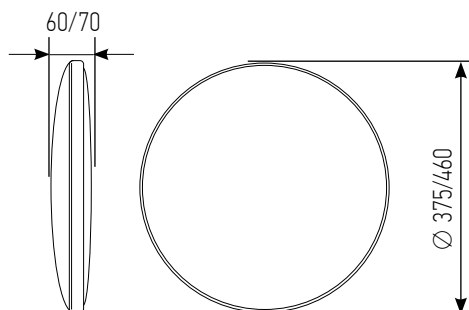

мощность, Вт	цветовая температура, К	световой поток, ЛМ	размер ДхШхВ, мм	артикул
95	3 000 - 6 500	7 600	Ø 460 x 70	4690612060903
125	3 000 - 6 500	10 000	Ø 375 x 60	4690612060934