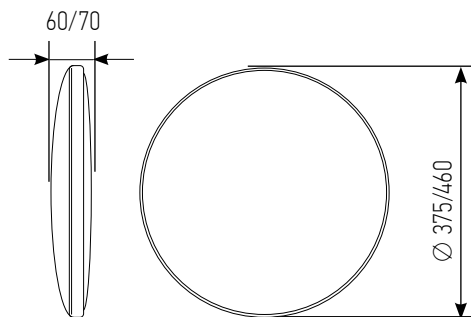

SIMPLE

БЕЛЫЙ

Решение задач по созданию современного освещения благодаря тонкому корпусу и лаконичной форме.

СВЕТОВОЙ ПОТОК
БЕЗ ПУЛЬСАЦИИ

РАВНОМЕРНОЕ
ОСВЕЩЕНИЕ

ТОНКИЙ
КОРПУС

СЪЕМНОЕ
КРЕПЛЕНИЕ

95Вт, 125Вт

3 000 К

4 000 К

6 500 К

мощность, Вт	цветовая температура, К	световой поток, ЛМ	размер ДхШхВ, мм	артикул
95	3 000 - 6 500	7 600	Ø 460 x 70	4690612060897
125	3 000 - 6 500	10 000	Ø 375 x 60	4690612060927