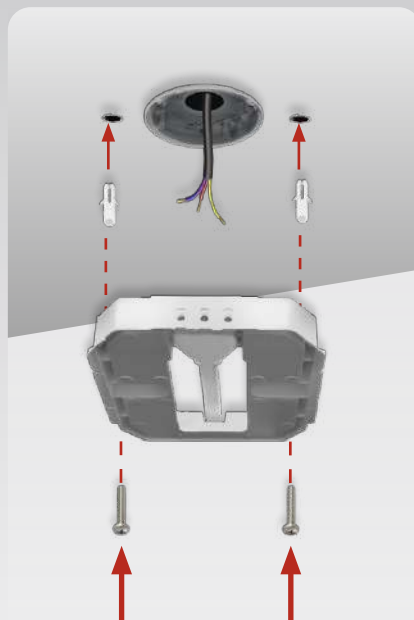

NEO

СОВРЕМЕННЫЕ СВЕТИЛЬНИКИ ОТ IN HOME

СЪЕМНОЕ КРЕПЛЕНИЕ

Удобная система крепления позволяет легко устанавливать и заменять светильник, что значительно упрощает процесс монтажа и обслуживания.

Закрепить съемное основание на поверхности (потолок, стена) с помощью двух винтов.