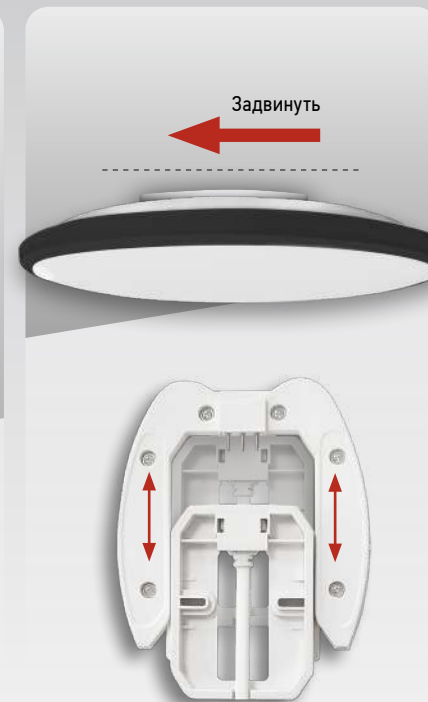

Подключить основание к сети, соединив провода соответствующего цвета.