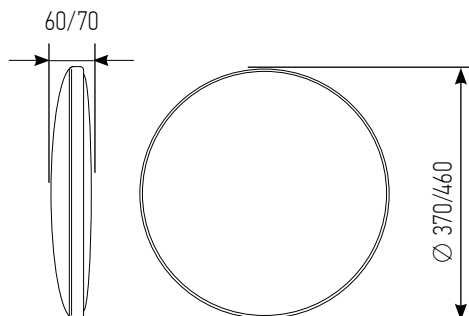

РАВНОМЕРНОЕ
ОСВЕЩЕНИЕ

ТОНКИЙ
КОРПУС

СЪЕМНОЕ
КРЕПЛЕНИЕ

55Вт, 95Вт

6 500 К

мощность, Вт	цветовая температура, К	световой поток, ЛМ	размер ДхШхВ, мм	артикул
55	6 500	4 400	Ø 370 x 60	4690612060835
75	6 500	6 000	Ø 370 x 60	4690612064451
95	6 500	7 600	Ø 460 x 70	4690612060873