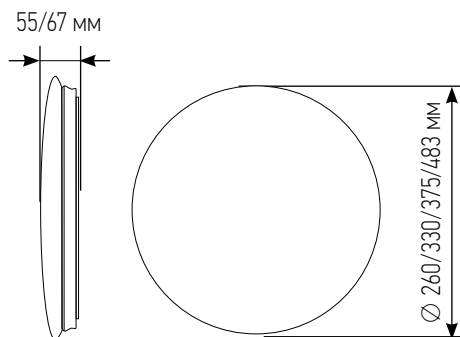

мощность, Вт	цветовая температура, К	световой поток, ЛМ	размер ДхШхВ, мм	количество в коробке, шт.	артикул	
12	6 500	1 080	Ø 210 x 65	20	4690612022222	NEW
18	6 500	1 620	Ø 260 x 55	12	4690612022277	
24	4 000	2 160	Ø 330 x 55	12	4690612021904	
24	6 500	2 160	Ø 330 x 55	12	4690612025094	
36	4 000	3 240	Ø 375 x 55	10	4690612025100	
36	6 500	3 240	Ø 375 x 55	10	4690612025117	
48	4 000	4 320	Ø 375 x 55	10	4690612038636	
48	6 500	4 320	Ø 375 x 55	10	4690612038643	
70	6 500	6 300	Ø 483 x 67	4	4690612052472	
95	6 500	10 000	Ø 483 x 67	4	4690612058627	
120	6 500	12 600	Ø 483 x 67	4	4690612062235