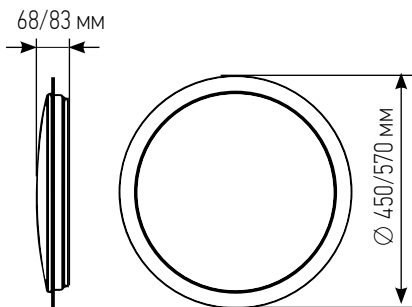

СВЕТОВОЙ ПОТОК
БЕЗ ПУЛЬСАЦИИ

ВЫСОКИЙ ИНДЕКС
ЦВЕТОПЕРЕДАЧИ

РАВНОМЕРНОЕ
ОСВЕЩЕНИЕ

ЭФФЕКТ СЯЮЩИХ
КРИСТАЛЛОВ

48-95Вт

6 500К

мощность, Вт	цветовая температура, К	световой поток, ЛМ	размер ДхШхВ, мм	количество в коробе, шт.	артикул
48	6 500	4 320	Ø 450 x 68	10	4690612052502
70	6 500	6 300	Ø 570 x 83	4	4690612052519
95	6 500	10 000	Ø 570 x 83	4	4690612058658