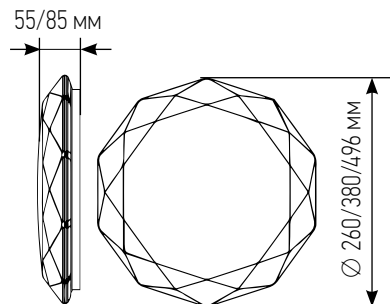

ВЫСОКИЙ ИНДЕКС
ЦВЕТОПЕРЕДАЧИ

РАВНОМЕРНОЕ
ОСВЕЩЕНИЕ

ЭФФЕКТ СЯЮЩИХ
КРИСТАЛЛОВ

12-120Вт

4 000К

6 500К

мощность, Вт	цветовая температура, К	световой поток, ЛМ	размер ДхШхВ, мм	количество в коробке, шт.	артикул	
12	6 500	1 080	Ø 210 x 55	20	4690612033617	NEW
18	6 500	1 620	Ø 260 x 55	12	4690612033655	
24	4 000	2 160	Ø 330 x 55	12	4690612033679	
24	6 500	2 160	Ø 330 x 55	12	4690612033693	
36	4 000	3 240	Ø 380 x 55	10	4690612033716	
36	6 500	3 240	Ø 380 x 55	10	4690612033730	
48	4 000	4 320	Ø 380 x 55	10	4690612038674	
48	6 500	4 320	Ø 380 x 55	10	4690612038681	
70	4 000	6 300	Ø 496 x 85	4	4690612063416	
70	6 500	6 300	Ø 496 x 85	4	4690612052489	
95	6 500	10 000	Ø 496 x 85	4	4690612058634	
120	6 500	12 600	Ø 496 x 85	4	4690612062242	