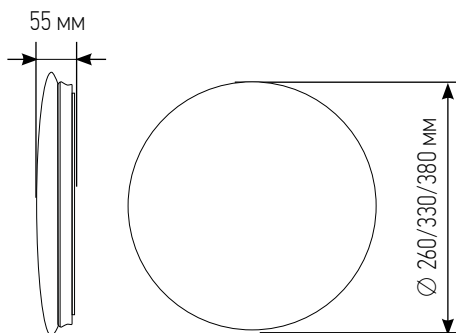

ШИРОКИЙ ДИАПАЗОН
НАПРЯЖЕНИЯ

18-48ВТ

4 000К

6 500К

мощность, Вт	цветовая температура, К	световой поток, ЛМ	размер ДхШхВ, мм	количество в коробке, шт.	артикул
18	6 500	1 620	Ø 260 x 55	12	4690612022260
24	4 000	2 160	Ø 330 x 55	12	4690612021973
24	6 500	2 160	Ø 330 x 55	12	4690612025155
36	4 000	3 240	Ø 380 x 55	10	4690612025070
36	6 500	3 240	Ø 380 x 55	10	4690612025087
48	6 500	4 320	Ø 380 x 55	10	4690612038629