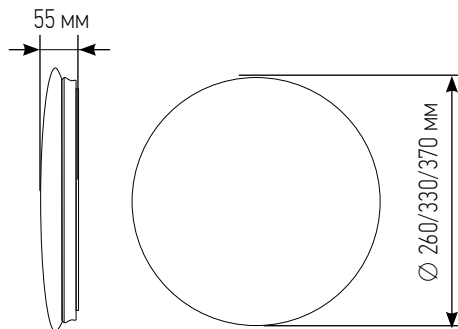

СВЕТОВОЙ ПОТОК
БЕЗ ПУЛЬСАЦИИ

ВЫСОКИЙ ИНДЕКС
ЦВЕТОПЕРЕДАЧИ

РАВНОМЕРНОЕ
ОСВЕЩЕНИЕ

ШИРОКИЙ ДИАПАЗОН
НАПРЯЖЕНИЯ

18-48Вт

4 000К

6 500К

мощность, Вт	цветовая температура, К	световой поток, ЛМ	размер ДхШхВ, мм	количество в коробке, шт.	артикул
18	6 500	1 620	Ø 260 x 55	12	4690612022253
24	4 000	2 160	Ø 330 x 55	12	4690612021911
24	6 500	2 160	Ø 330 x 55	12	4690612025230
36	4 000	3 240	Ø 370 x 55	10	4690612025049
36	6 500	3 240	Ø 370 x 55	10	4690612025056
48	6 500	4 320	Ø 370 x 55	10	4690612038605