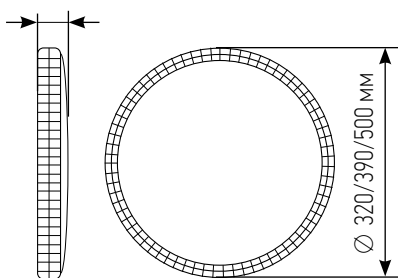

ТАЙМЕР
ВЫКЛЮЧЕНИЯ

24-120Вт

4 000К

6 500К

62/78/73 мм

мощность, Вт	цветовая температура, К	световой поток, ЛМ	размер ДхШхВ, мм	количество в коробке, шт.	артикул
24	6 500	2 160	Ø 320 x 62	12	4690612051581
36	4 000	3 240	Ø 390 x 78	10	4690612063423
36	6 500	3 240	Ø 390 x 78	10	4690612051598
48	4 000	4 320	Ø 390 x 78	10	4690612063447
48	6 500	4 320	Ø 390 x 78	10	4690612051604
70	4 000	6 300	Ø 500 x 73	4	4690612063430
70	6 500	6 300	Ø 500 x 73	4	4690612052496
95	4 000	10 000	Ø 500 x 73	4	4690612063508
95	6 500	10 000	Ø 500 x 73	4	4690612058641
120	6 500	12 600	Ø 500 x 73	4	4690612062259