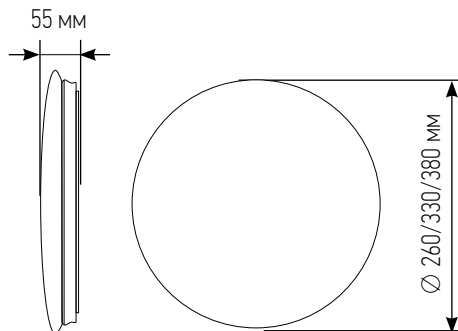

ВЫСОКИЙ ИНДЕКС
ЦВЕТОПЕРЕДАЧИ

РАВНОМЕРНОЕ
ОСВЕЩЕНИЕ

ШИРОКИЙ ДИАПАЗОН
НАПРЯЖЕНИЯ

18-95Вт

4 000К

6 500К

мощность, Вт	цветовая температура, К	световой поток, ЛМ	размер ДхШхВ, мм	количество в коробке, шт.	артикул
12	6 500	1 080	Ø 210 x 65	20	4690612033457
18	6 500	1 620	Ø 260 x 55	12	4690612033495
24	4 000	2 160	Ø 330 x 55	12	4690612033518
24	6 500	2 160	Ø 330 x 55	12	4690612033532
36	4 000	3 240	Ø 380 x 55	10	4690612033556
36	6 500	3 240	Ø 380 x 55	10	4690612033570
48	4 000	4 320	Ø 380 x 55	10	4690612038650
48	6 500	4 320	Ø 380 x 55	10	4690612038667
70	4 000	6 300	Ø 380 x 55	4	4690612063386
70	6 500	6 300	Ø 380 x 55	4	4690612063393
95	6 500	10 000	Ø 380 x 55	4	4690612063409

ШИРОКИЙ ДИАПАЗОН
НАПРЯЖЕНИЯ

18-48ВТ

4 000К

6 500К

мощность, Вт	цветовая температура, К	световой поток, ЛМ	размер ДхШхВ, мм	количество в коробке, шт.	артикул
18	6 500	1 620	Ø 260 x 55	12	4690612022260
24	4 000	2 160	Ø 330 x 55	12	4690612021973
24	6 500	2 160	Ø 330 x 55	12	4690612025155
36	4 000	3 240	Ø 380 x 55	10	4690612025070
36	6 500	3 240	Ø 380 x 55	10	4690612025087
48	6 500	4 320	Ø 380 x 55	10	4690612038629