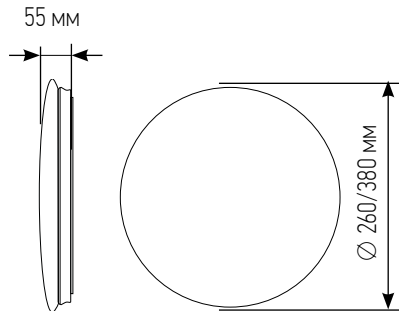

ШИРОКИЙ ДИАПАЗОН
НАПРЯЖЕНИЯ

18-48ВТ

4 000К

6 500К

мощность, Вт	цветовая температура, К	световой поток, ЛМ	размер ДхШхВ, мм	количество в коробке, шт.	артикул
18	6 500	1 620	Ø 260 x 55	12	4690612022260
24	4 000	2 160	Ø 330 x 55	12	4690612021973
24	6 500	2 160	Ø 330 x 55	12	4690612025155
36	4 000	3 240	Ø 380 x 55	10	4690612025070
36	6 500	3 240	Ø 380 x 55	10	4690612025087
48	6 500	4 320	Ø 380 x 55	10	4690612038629

18-48ВТ

4 000К

6 500К

мощность, Вт	цветовая температура, К	световой поток, ЛМ	размер ДхШхВ, мм	количество в коробке, шт.	артикул
18	6 500	1 620	Ø 260 x 55	12	4690612022239
24	4 000	2 160	Ø 330 x 55	12	4690612021843
24	6 500	2 160	Ø 330 x 55	12	4690612025131
36	4 000	3 240	Ø 380 x 55	10	4690612025001
36	6 500	3 240	Ø 380 x 55	10	4690612025018
48	6 500	4 320	Ø 380 x 55	10	4690612038568