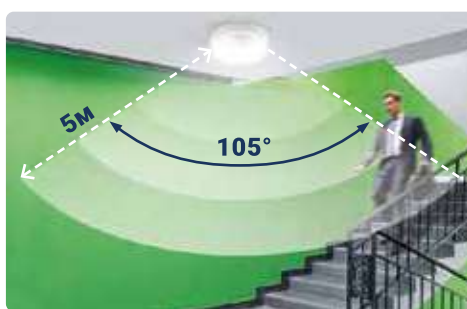

ИНФРАКРАСНЫЙ ДАТЧИК
ДВИЖЕНИЯ