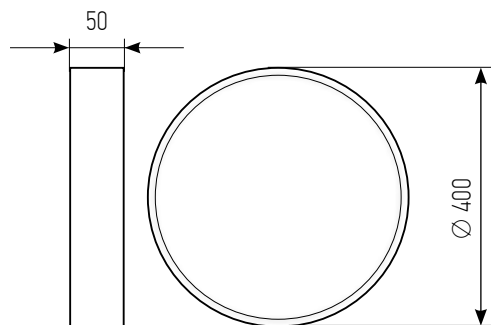

мощность, Вт

125

цветовая
температура, К

3 000 - 6 500

световой
поток, ЛМ

10 000

размер
ДхШхВ, мм

Ø 400 x 50

артикул

4690612062273