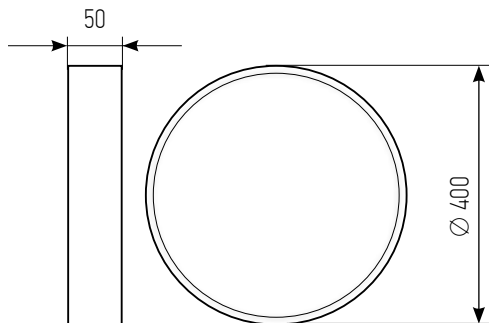

РАВНОМЕРНОЕ
ОСВЕЩЕНИЕ

ТАЙМЕР
ВЫКЛЮЧЕНИЯ

СМЕНА ЦВЕТОВОЙ
ТЕМПЕРАТУРЫ

95Вт, 125Вт

3 000 К 4 000 К 6 500 К

мощность, Вт	цветовая температура, К	световой поток, ЛМ	размер ДхШхВ, мм	артикул
95	3 000 - 6 500	7 600	Ø 400 x 50	4690612062105
125	3 000 - 6 500	10 000	Ø 400 x 50	4690612062129