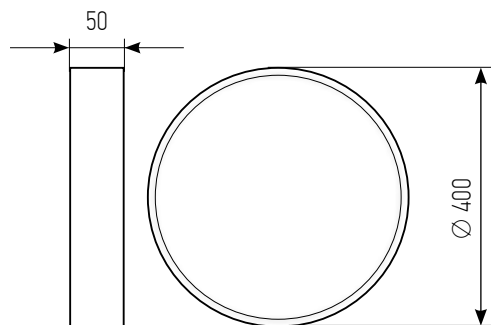

мощность, Вт

125

цветовая
температура, К

3 000 - 6 500

световой
поток, ЛМ

10 000

размер
ДхШхВ, мм

Ø 400 x 50

артикул

4690612062266