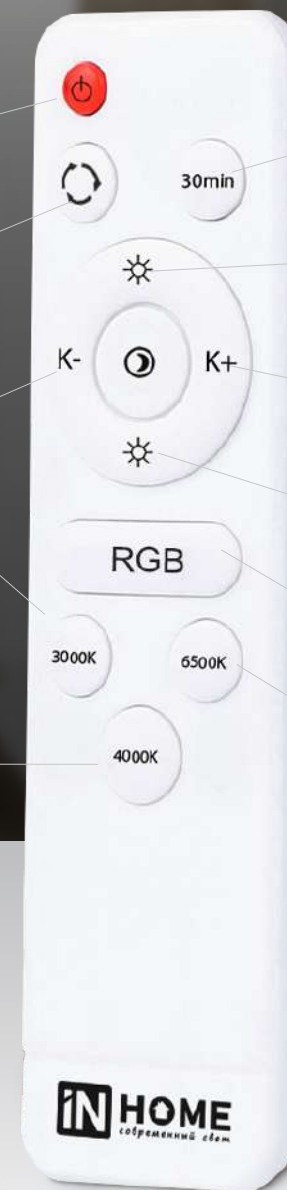

ПУЛЬТ УПРАВЛЕНИЯ СВЕТИЛЬНИКОМ SCANDY RGB

включение / выключение

переключение
цветовой температуры

плавное уменьшение
цветовой температуры

теплый свет (3 000К)

белый свет (4 000К)

таймер отключения
30 минут

плавное увеличение
яркости

плавное увеличение
цветовой температуры

плавное уменьшение
яркости

включение RGB подсветки
+ смена режима подсветки

холодный свет (6 500К)