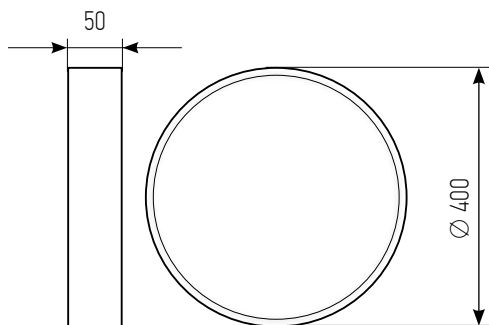

SCANDY SIMPLE

БЕЛЫЙ

Светильник идеально впишется в любой интерьер и поможет решить задачу по созданию оптимального освещения благодаря современному дизайну и лаконичной форме.

СВЕТОВОЙ ПОТОК
БЕЗ ПУЛЬСАЦИИ

РАВНОМЕРНОЕ
ОСВЕЩЕНИЕ

ТАЙМЕР
ВЫКЛЮЧЕНИЯ

СМЕНА ЦВЕТОВОЙ
ТЕМПЕРАТУРЫ

95Вт, 125Вт

3 000 К 4 000 К 6 500 К

мощность, Вт	цветовая температура, К	световой поток, ЛМ	размер ДхШхВ, мм	артикул
95	3 000 - 6 500	7 600	Ø 400 x 50	4690612062105
125	3 000 - 6 500	10 000	Ø 400 x 50	4690612062129