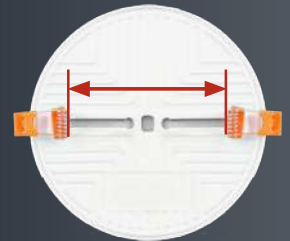

ШИРИНА
МОНТАЖНОГО ОТВЕРСТИЯ

ОТ 45ММ

ДО 190ММ

ВСТРАИВАЕМЫЕ СВЕТОДИОДНЫЕ ПАНЕЛИ БЕЗРАМОЧНЫЕ RLP-FL

Встраиваемые светодиодные панели RLP-FL с регулируемым монтажным диаметром позволяют решить проблему несовпадения диаметров установочных отверстий при замене светильников.

Светильник отличается равномерным ярким светом, а высокий индекс цветопередачи делает световой поток максимально приближенным к естественному освещению.

РЕГУЛИРУЕМЫЙ МОНТАЖНЫЙ
ДИАМЕТР

БЕЗРАМОЧНЫЙ КОРПУС

РАВНОМЕРНЫЙ
ЯРКИЙ СВЕТ

ВЫСОКИЙ ИНДЕКС
ЦВЕТОПЕРЕДАЧИ

Наименование	Мощность, Вт	Напряжение, В	Цветовая температура, К	Индекс цветопередачи, CRI	Размер монтажного отверстия, min/max мм	Размер ДхВ, мм	Количество в коробе, шт	Артикул	
RLP-FL	12	230В	4000	>80	45-72	Ø85x32	100	4690612068435	NEW
RLP-FL	12	230В	6500	>80	45-72	Ø85x32	100	4690612068442	NEW
RLP-FL	18	230В	4000	>80	45-100	Ø120x33	60	4690612036694	
RLP-FL	18	230В	6500	>80	45-100	Ø120x33	60	4690612036731	
RLP-FL	24	230В	4000	>80	45-140	Ø168x34	40	4690612036700	
RLP-FL	24	230В	6500	>80	45-140	Ø168x34	40	4690612036748	
RLP-FL	36	230В	4000	>80	45-190	Ø223x34	20	4690612036717	
RLP-FL	36	230В	6500	>80	45-190	Ø223x34	20	4690612036755	