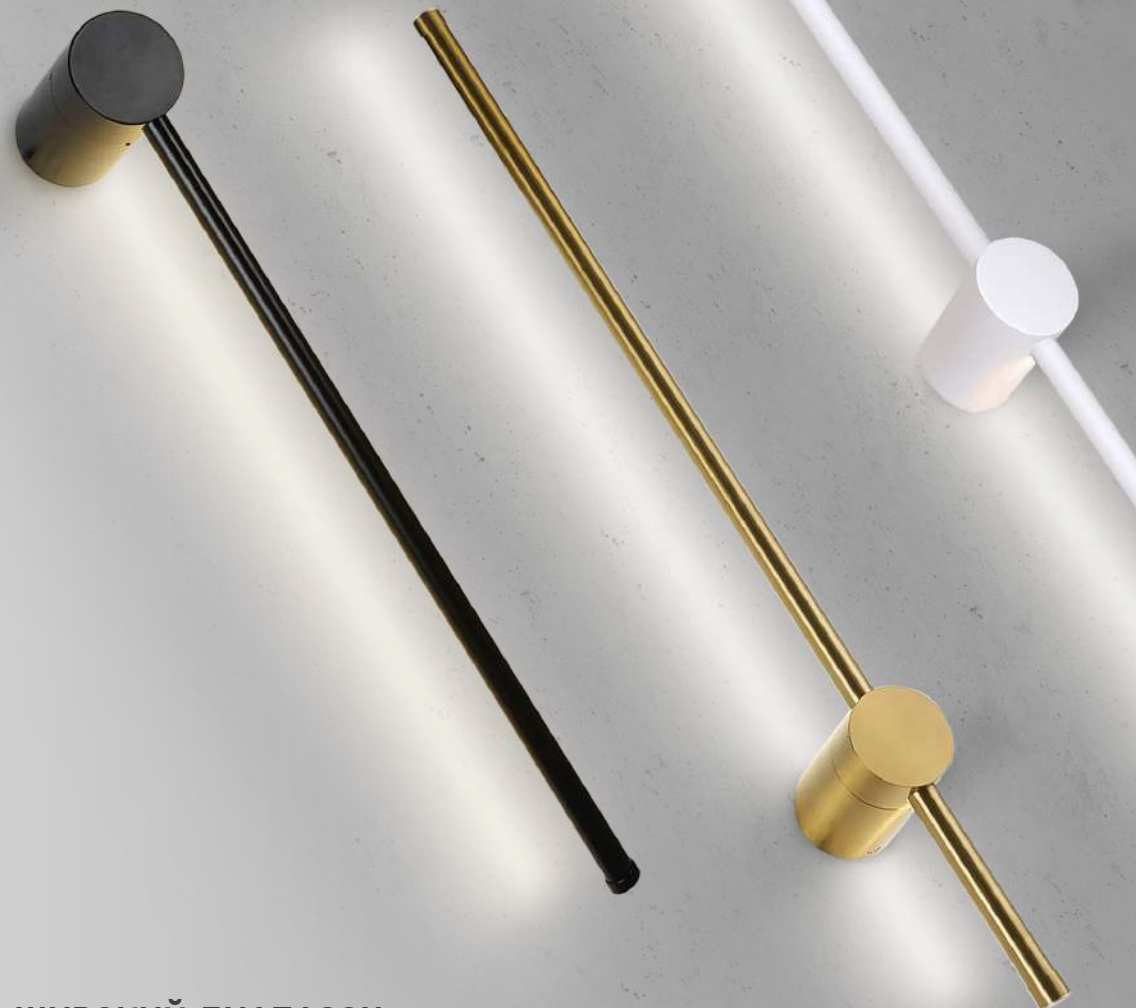

ЕСТЕТИКА ART серия

СВЕТОДИОДНЫЕ СВЕТИЛЬНИКИ

НАСТЕННЫЕ

Разнообразие вариантов дизайна позволяет каждому открыть для себя новые горизонты творчества и стиля.

ПОВОРОТНЫЙ ПЛАФОН

Поворотный механизм плафона позволяет вращать светильник на 360 градусов, а групповое расположение позволяет создавать разнообразные световые композиции.

СОЗДАНИЕ СВЕТОВЫХ КОМПОЗИЦИЙ

Экспериментируйте с формами, создавая уникальные композиции.

ШИРОКИЙ ДИАПАЗОН РАБОЧЕГО НАПРЯЖЕНИЯ

Обеспечивает надежную работу при нестабильной питающей сети.

НИЗКОЕ ПОТРЕБЛЕНИЕ ЭНЕРГИИ

Светильник оснащен передовыми LED технологиями, обеспечивающими максимальную эффективность освещения при минимальном потреблении энергии.