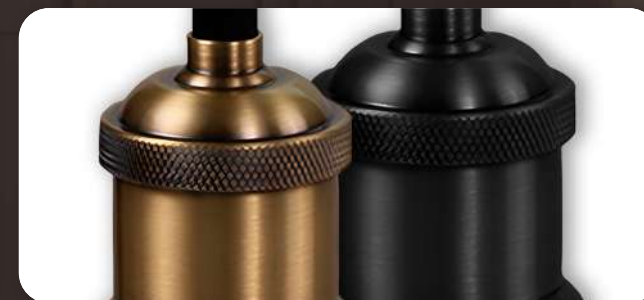

Металлический корпус в актуальных цветах сочетается с цветами лампы DECO и различными стилями интерьера.