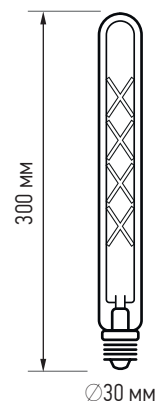

Ассортимент лампы представлен в трех размерах 30x185мм, 30x225мм, 30x300мм, и с двумя типами покрытия: прозрачное стекло и GOLD в золотистом корпусе

**ЗОЛОТИСТОЕ
И ПРОЗРАЧНОЕ ПОКРЫТИЕ**

**ШИРОКИЙ ДИАПАЗОН
РАБОЧЕГО НАПРЯЖЕНИЯ**

ОТСУТСТВИЕ ПУЛЬСАЦИИ

УГОЛ ОСВЕЩЕНИЯ 360°

МОЩНОСТЬ **7Вт, 9Вт, 11Вт**

LED-T30-DECO 7BT

LED-T30-DECO 9BT

LED-T30-DECO 11BT

модель	цвет колбы	мощность, Вт	цоколь	цветовая температура	размер ДхВ, мм	количество в коробе, шт	артикул
LED-T30-deco gold	золотистый	7	E27	3000	Ø30x185	100	4690612050867
LED-T30-deco gold	золотистый	9	E27	3000	Ø30x225	100	4690612050874
LED-T30-deco	прозрачный	9	E27	4000	Ø30x225	100	4690612050881
LED-T30-deco gold	золотистый	11	E27	3000	Ø30x300	100	4690612050898
LED-T30-deco	прозрачный	11	E27	4000	Ø30x300	100	4690612050904