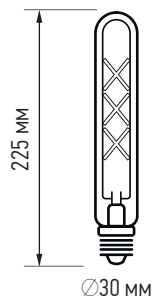

LED-T30-DECO 9BT