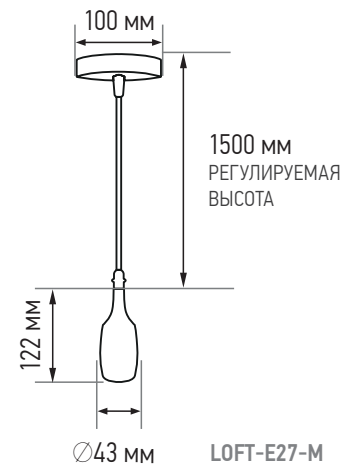

АКЦЕНТНЫЙ
ДИЗАЙН

ТКАНЕВАЯ
ОПлетКА ШНУРА

РЕГУЛИРУЕМЫЙ
ШНУР 1,5М

НЕГОРЮЧИЙ
ПАТРОН

модель	цвет корпуса	цоколь	размер патрона	длина шнура	количество в коробе, шт	артикул
LOFT-E27-R15SC	сатин хром	E27	Ø43x122	1,5 м	80	4690612054636
LOFT-E27-R15BN	черный никель	E27	Ø43x122	1,5 м	80	4690612054704