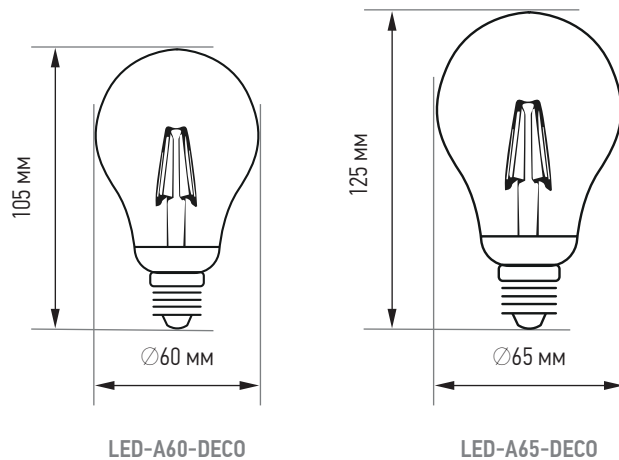

ВЫСОКАЯ СВЕТООТДАЧА

ШИРОКИЙ ДИАПАЗОН РАБОЧЕГО НАПРЯЖЕНИЯ

ОТСУТСТВИЕ ПУЛЬСАЦИИ

УГОЛ ОСВЕЩЕНИЯ 360°

МОЩНОСТЬ 11Вт, 15Вт, 20Вт, 25Вт

модель	цвет колбы	мощность, Вт	цоколь	цветовая температура	размер ДхВ, мм	количество в коробе, шт	артикул
LED-A60-deco	прозрачный	11	E27	3000	Ø60x105	50	4690612026121
LED-A60-deco	прозрачный	11	E27	4000	Ø60x105	50	4690612026145
LED-A60-deco	прозрачный	11	E27	6500	Ø60x105	50	4690612026169
LED-A60-deco	прозрачный	15	E27	3000	Ø60x105	50	4690612055893
LED-A60-deco	прозрачный	15	E27	4000	Ø60x105	50	4690612055909
LED-A60-deco	прозрачный	15	E27	6500	Ø60x105	50	4690612055916
LED-A60-deco	прозрачный	20	E27	3000	Ø60x105	50	4690612063171 NEW
LED-A60-deco	прозрачный	20	E27	4000	Ø60x105	50	4690612055923
LED-A60-deco	прозрачный	20	E27	6500	Ø60x105	50	4690612055930
LED-A65-deco	прозрачный	25	E27	3000	Ø65x125	50	4690612063188 NEW
LED-A65-deco	прозрачный	25	E27	4000	Ø65x125	50	4690612055947
LED-A65-deco	прозрачный	25	E27	6500	Ø65x125	50	4690612063195 NEW