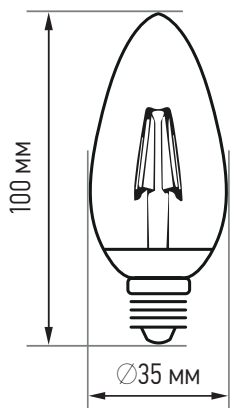

ВЫСОКАЯ СВЕТООТДАЧА

ШИРОКИЙ ДИАПАЗОН РАБОЧЕГО НАПРЯЖЕНИЯ

ОТСУТСТВИЕ ПУЛЬСАЦИИ

УГОЛ ОСВЕЩЕНИЯ 360°

МОЩНОСТЬ 9Вт, 12Вт, 15Вт

LED-СВЕЧА-DECO

модель	цвет колбы	мощность, Вт	цоколь	цветовая температура	размер ДхВ, мм	количество в коробе, шт	артикул
LED-СВЕЧА-deco	прозрачный	9	E14	3000	Ø35x100	50	4690612026183
LED-СВЕЧА-deco	прозрачный	9	E14	4000	Ø35x100	50	4690612026206
LED-СВЕЧА-deco	прозрачный	9	E14	6500	Ø35x100	50	4690612067056 NEW
LED-СВЕЧА-deco	прозрачный	9	E27	3000	Ø35x92	50	4690612063249 NEW
LED-СВЕЧА-deco	прозрачный	9	E27	4000	Ø35x92	50	4690612063256 NEW
LED-СВЕЧА-deco	прозрачный	12	E14	3000	Ø35x100	50	4690612053660
LED-СВЕЧА-deco	прозрачный	12	E14	4000	Ø35x100	50	4690612053677
LED-СВЕЧА-deco	прозрачный	12	E14	6500	Ø35x100	50	4690612063287 NEW
LED-СВЕЧА-deco	прозрачный	12	E27	3000	Ø35x92	50	4690612063263 NEW
LED-СВЕЧА-deco	прозрачный	12	E27	4000	Ø35x92	50	4690612063270 NEW
LED-СВЕЧА-deco	прозрачный	15	E14	3000	Ø35x98	50	4690612063294 NEW
LED-СВЕЧА-deco	прозрачный	15	E14	4000	Ø35x98	50	4690612055954
LED-СВЕЧА-deco	прозрачный	15	E14	6500	Ø35x98	50	4690612055961
LED-СВЕЧА-deco	прозрачный	15	E27	4000	Ø35x98	50	4690612063300 NEW