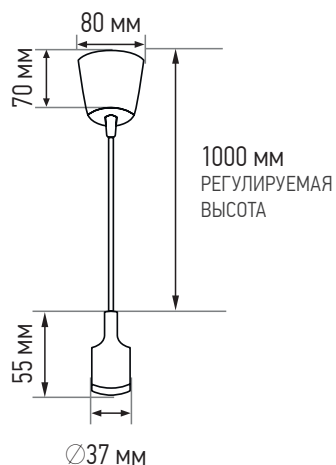

ПОКРЫТИЕ
SOFT-TOUCH

РЕГУЛИРУЕМЫЙ
ШНУР 1 М

НЕГОРЮЧИЙ
ПАТРОН

модель	цвет корпуса	цоколь	размер патрона	длина шнура	количество в коробе, шт	артикул
патрон со шнуром E-27	белый	E27	Ø37x55	1 м	60	4690612008684
патрон со шнуром E-27	черный	E27	Ø37x55	1 м	60	4690612008691