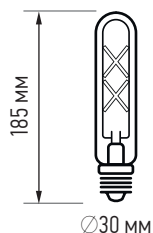

LED-T30-DECO

Светодиодная лампа filament с корпусом в форме цилиндра LED-T30-DECO не только обеспечит широкий угол освещения, высокую светоодачу и экономичное энергопотребление, но и станет заметным элементом дизайна жилого помещения или общественного пространства.

Ассортимент лампы представлен в трех размерах 30x185мм, 30x225мм, 30x300мм, и с двумя типами покрытия: прозрачное стекло и GOLD в золотистом корпусе

**ЗОЛОТИСТОЕ
И ПРОЗРАЧНОЕ ПОКРЫТИЕ**

**ШИРОКИЙ ДИАПАЗОН
РАБОЧЕГО НАПРЯЖЕНИЯ**

ОТСУТСТВИЕ ПУЛЬСАЦИИ

УГОЛ ОСВЕЩЕНИЯ 360°

МОЩНОСТЬ **7Вт, 9Вт, 11Вт**

LED-T30-DECO 7BT