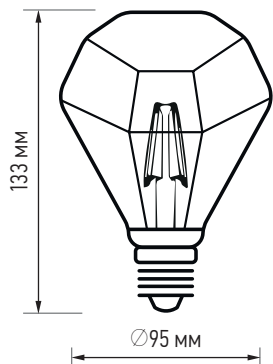

ШИРОКИЙ ДИАПАЗОН
РАБОЧЕГО НАПРЯЖЕНИЯ

МОЩНОСТЬ **11Вт**

LED-D95-DECO

модель	цвет колбы	мощность, Вт	цоколь	цветовая температура	размер ДхВ, мм	количество в коробе, шт	артикул
LED-D95-deco gold	золотистый	11	E27	3000	Ø95x133	20	4690612056104
LED-D95-deco smoky	дымчатый	11	E27	4000	Ø95x133	20	4690612056111