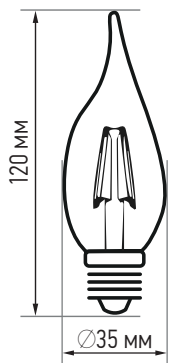

ВЫСОКАЯ СВЕТООТДАЧА

ШИРОКИЙ ДИАПАЗОН РАБОЧЕГО НАПРЯЖЕНИЯ

ОТСУТСТВИЕ ПУЛЬСАЦИИ

УГОЛ ОСВЕЩЕНИЯ 360°

МОЩНОСТЬ 9Вт, 12Вт, 15Вт

LED-СВЕЧА НА ВЕТРУ-DECO

модель	цвет колбы	мощность, Вт	цоколь	цветовая температура	размер ДхВ, мм	количество в коробе, шт	артикул
LED-СВЕЧА НА ВЕТРУ-deco	прозрачный	9	E14	3000	Ø35x120	50	4690612026220
LED-СВЕЧА НА ВЕТРУ-deco	прозрачный	9	E14	4000	Ø35x120	50	4690612026244
LED-СВЕЧА НА ВЕТРУ-deco	прозрачный	12	E14	3000	Ø35x120	50	4690612055992
LED-СВЕЧА НА ВЕТРУ-deco	прозрачный	12	E14	4000	Ø35x120	50	4690612056005
LED-СВЕЧА НА ВЕТРУ-deco	прозрачный	15	E14	4000	Ø35x120	50	4690612067063 NEW