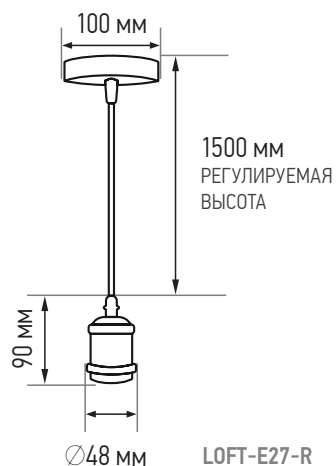

Идеально сочетаются с лампами серии DECO.

АКЦЕНТНЫЙ
ДИЗАЙН

ТКАНЕВАЯ
ОПлетКА ШНУРА

РЕГУЛИРУЕМЫЙ
ШНУР 1,5М

НЕГОРЮЧИЙ
ПАТРОН

модель	цвет корпуса	цоколь	размер патрона	длина шнура	количество в коробе, шт	артикул
LOFT-E27-R15AB	античная бронза	E27	Ø48x90	1,5 м	80	4690612054612
LOFT-E27-R15BG	черный графит	E27	Ø48x90	1,5 м	80	4690612054629