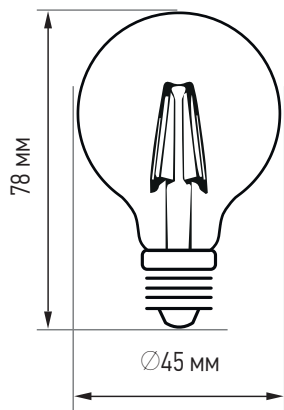

ВЫСОКАЯ СВЕТООТДАЧА

ШИРОКИЙ ДИАПАЗОН РАБОЧЕГО НАПРЯЖЕНИЯ

ОТСУТСТВИЕ ПУЛЬСАЦИИ

УГОЛ ОСВЕЩЕНИЯ 360°

МОЩНОСТЬ 11Вт, 15Вт, 20Вт, 25Вт

LED-ШАР-DECO

модель	цвет колбы	мощность, Вт	цоколь	цветовая температура	размер ДхВ, мм	количество в коробе, шт	артикул
LED-ШАР-deco	прозрачный	9	E14	3000	Ø45x78	50	4690612063317 NEW
LED-ШАР-deco	прозрачный	9	E14	4000	Ø45x78	50	4690612063324 NEW
LED-ШАР-deco	прозрачный	9	E27	3000	Ø45x76	50	4690612026268
LED-ШАР-deco	прозрачный	9	E27	4000	Ø45x76	50	4690612026282
LED-ШАР-deco	прозрачный	9	E27	6500	Ø45x76	50	4690612067049 NEW
LED-ШАР-deco	прозрачный	12	E14	3000	Ø45x78	50	4690612063331 NEW
LED-ШАР-deco	прозрачный	12	E14	4000	Ø45x78	50	4690612063348 NEW
LED-ШАР-deco	прозрачный	12	E27	3000	Ø45x76	50	4690612053684
LED-ШАР-deco	прозрачный	12	E27	4000	Ø45x76	50	4690612053691
LED-ШАР-deco	прозрачный	12	E27	6500	Ø45x76	50	4690612063355 NEW
LED-ШАР-deco	прозрачный	15	E14	4000	Ø45x78	50	4690612063362 NEW
LED-ШАР-deco	прозрачный	15	E27	3000	Ø45x76	50	4690612055978
LED-ШАР-deco	прозрачный	15	E27	4000	Ø45x76	50	4690612055985
LED-ШАР-deco	прозрачный	15	E27	6500	Ø45x76	50	4690612063379 NEW