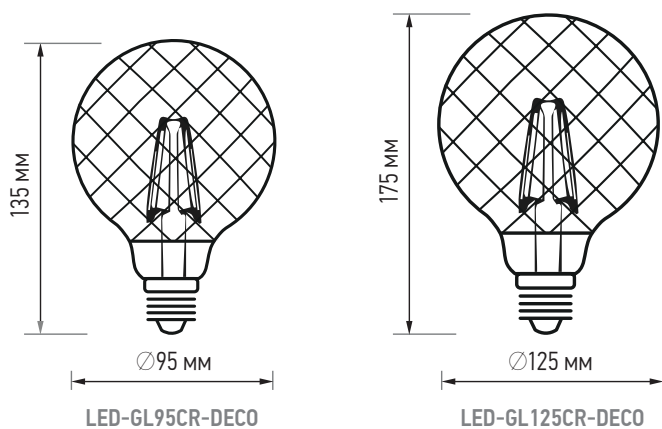

ЗОЛОТИСТОЕ ПОКРЫТИЕ

ОТСУТСТВИЕ ПУЛЬСАЦИИ

КОРПУС КРИСТАЛЛ

ШИРОКИЙ ДИАПАЗОН РАБОЧЕГО НАПРЯЖЕНИЯ

МОЩНОСТЬ 11Вт, 15Вт

модель	цвет колбы	мощность, Вт	цоколь	цветовая температура	размер ДхВ, мм	количество в коробе, шт	артикул
LED-GL95CR-deco gold	золотистый	11	E27	3000	Ø95x128	20	4690612056067
LED-GL125CR-deco gold	золотистый	15	E27	3000	Ø125x175	20	4690612056098