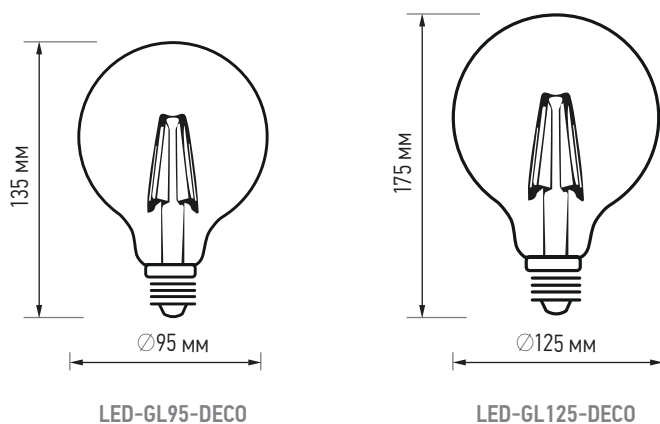

ШИРОКИЙ ДИАПАЗОН
РАБОЧЕГО НАПРЯЖЕНИЯ

ОТСУТСТВИЕ ПУЛЬСАЦИИ

УГОЛ ОСВЕЩЕНИЯ 360°

МОЩНОСТЬ 11Вт, 15Вт

модель	цвет колбы	мощность, Вт	цоколь	цветовая температура	размер ДхВ, мм	количество в коробе, шт	артикул
LED-GL95-deco gold	золотистый	11	E27	3000	Ø95x135	20	4690612056043
LED-GL95-deco smoky	дымчатый	11	E27	4000	Ø95x135	20	4690612056050
LED-GL125-deco gold	золотистый	15	E27	3000	Ø125x175	20	4690612056074
LED-GL125-deco smoky	дымчатый	15	E27	4000	Ø125x175	20	4690612056081