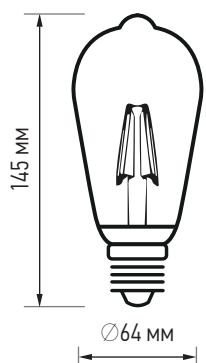

LED-ST-DECO

Светодиодная лампа filament в стеклянном ретро-корпусе LED-ST64-DECO обеспечивает широкий угол освещения, высокую светоотдачу и экономичное энергопотребление, поэтому становится не просто акцентным элементом дизайна, но и полноценным источником света в жилых помещениях и общественных пространствах.

Ассортимент лампы представлен тремя типами покрытия: прозрачное стекло, GOLD в золотистом ретро-корпусе и SMOKY с глянцевым дымчато-серым покрытием.

ВЫСОКАЯ СВЕТООТДАЧА

ШИРОКИЙ ДИАПАЗОН РАБОЧЕГО НАПРЯЖЕНИЯ

ОТСУТСТВИЕ ПУЛЬСАЦИИ

УГОЛ ОСВЕЩЕНИЯ 360°

МОЩНОСТЬ 9Вт, 11Вт, 15Вт

LED-ST64-DECO

модель	цвет колбы	мощность, Вт	цоколь	цветовая температура	размер ДхВ, мм	количество в коробе, шт	артикул
LED-ST64-deco gold	золотистый	9	E27	3000	064x145	50	4690612035659
LED-ST64-deco	прозрачный	9	E27	4000	064x145	50	4690612050829
LED-ST64-deco gold	золотистый	11	E27	3000	064x145	50	4690612035673
LED-ST64-deco	прозрачный	11	E27	4000	064x145	50	4690612050836
LED-ST64-deco smocky	дымчатый	11	E27	4000	064x146	50	4690612056036
LED-ST64-deco gold	золотистый	15	E27	3000	064x145	50	4690612050843
LED-ST64-deco	прозрачный	15	E27	4000	064x145	50	4690612050850