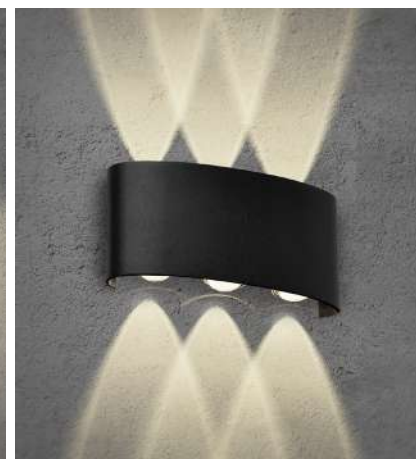

TWIN

14 стр.