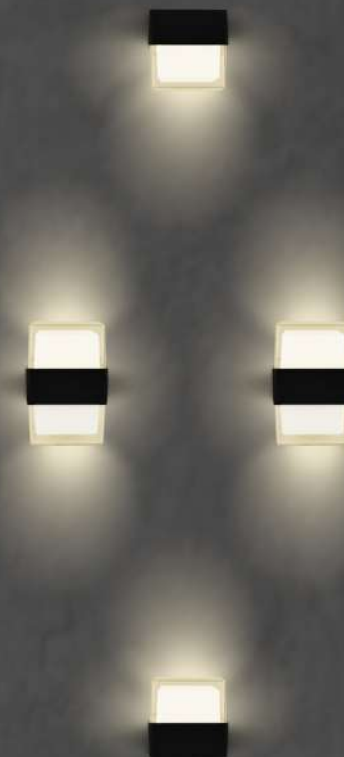

Светильники серии BARREL представляют собой утонченный минимализм, отличающийся простыми формами и чистыми линиями, они легко вписываются в различные интерьеры, добавляя им современную эстетику.

модель	мощность, Вт	цветовая температура, К	световой поток, лм	цвет корпуса	размер ДхШхВ, мм	количество в коробе, шт	артикул
ДБУ BARREL-7B	7	3 000	600	черный	102 x 95 x 85	40	4690612051932
ДБУ BARREL-15B	15	3 000	1 300	черный	135 x 105 x 95	30	4690612051949