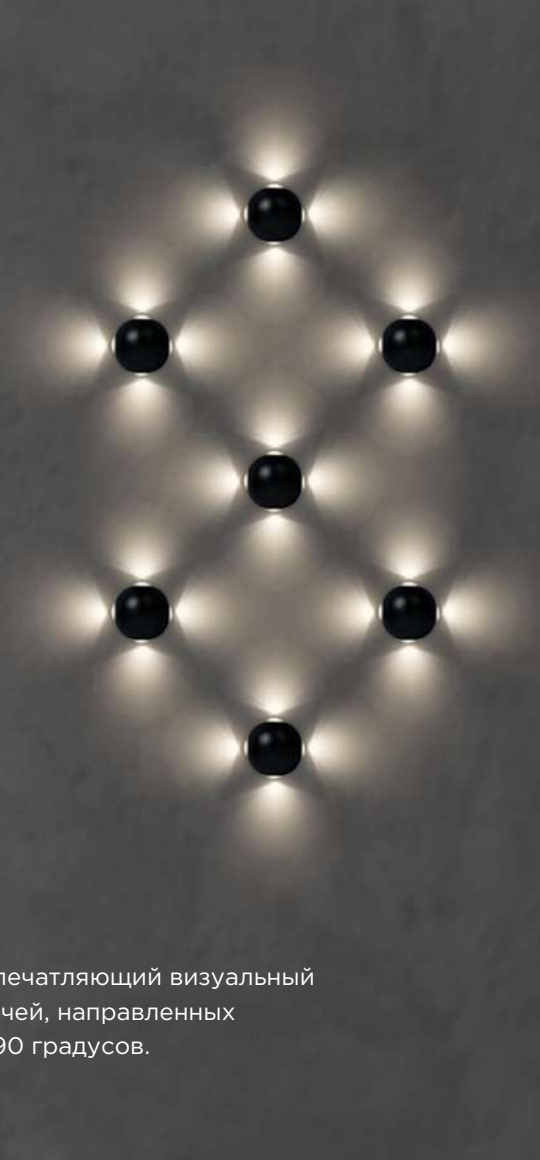

BALL

 СОЗДАНИЕ СВЕТОВЫХ ЭФФЕКТОВ

 IP54 ЗАЩИТА ОТ ПЫЛИ И ВЛАГИ

 ПРОЧНЫЙ АЛЮМИНИЕВЫЙ КОРПУС

 ДОЛГОВЕЧНОЕ ПОКРЫТИЕ

Светильники BALL создают впечатляющий визуальный эффект за счет 4 световых лучей, направленных в разные стороны под углом 90 градусов.