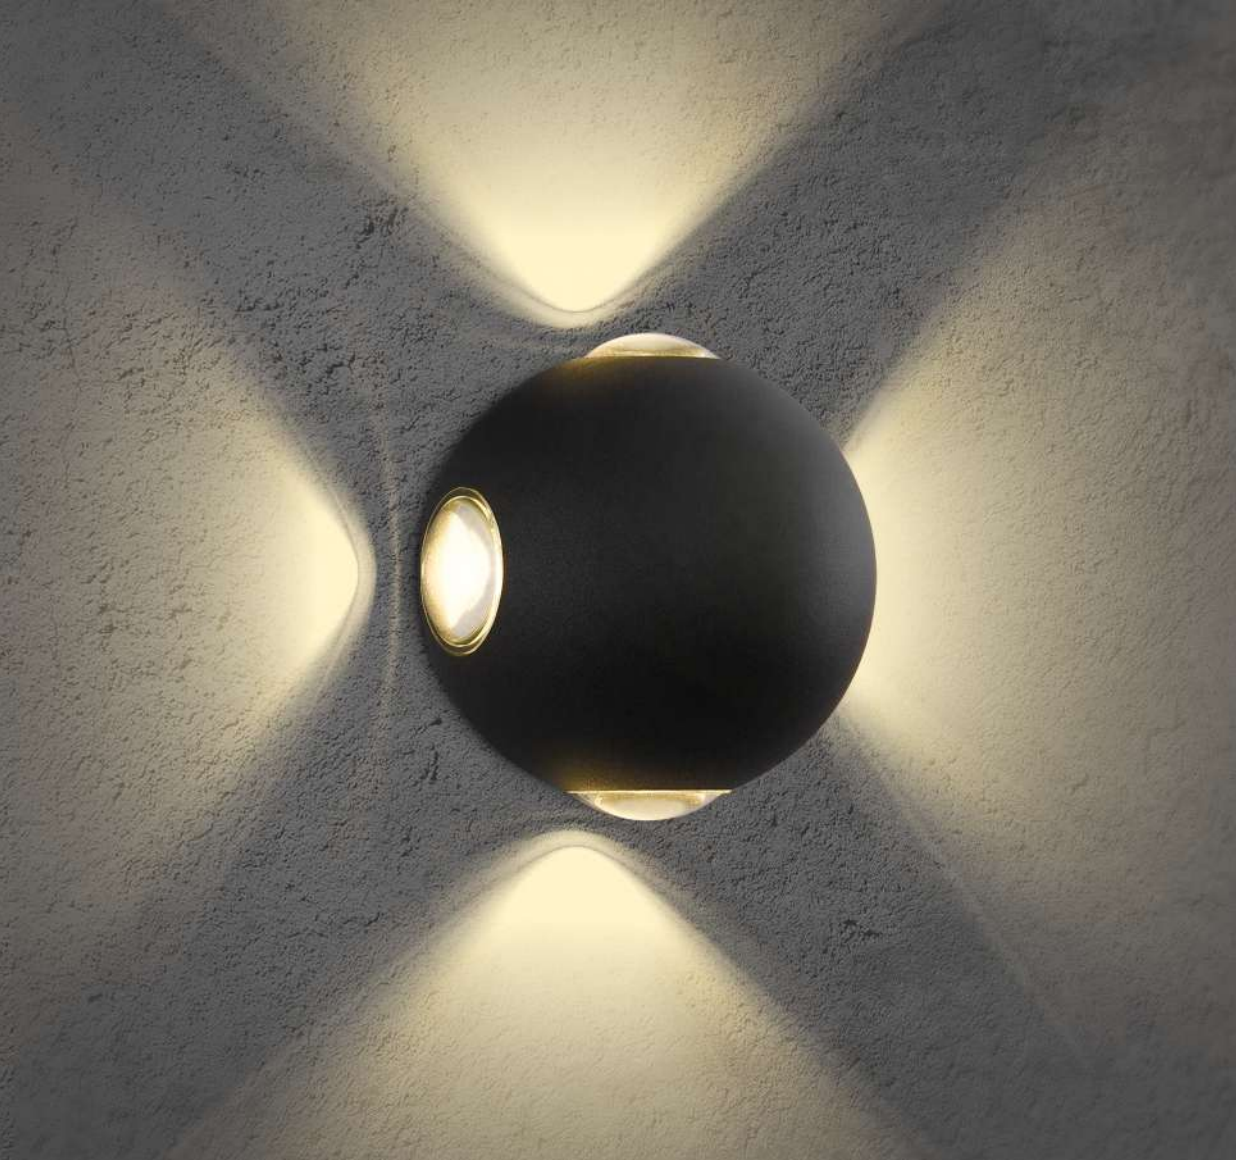

BALL

 СОЗДАНИЕ СВЕТОВЫХ ЭФФЕКТОВ

 IP54 ЗАЩИТА ОТ ПЫЛИ И ВЛАГИ

 ПРОЧНЫЙ АЛЮМИНИЕВЫЙ КОРПУС

 ДОЛГОВЕЧНОЕ ПОКРЫТИЕ

Светильники BALL создают впечатляющий визуальный эффект за счет 4 световых лучей, направленных в разные стороны под углом 90 градусов.