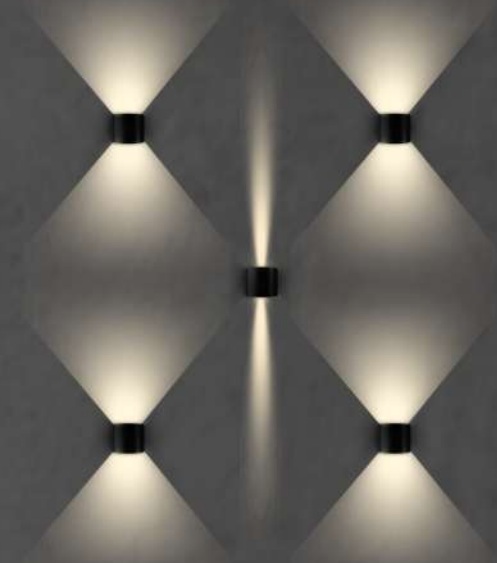

DOT-R

СОЗДАНИЕ СВЕТОВЫХ
ЭФФЕКТОВ

ИЗМЕНЯЕМЫЙ
УГОЛ ОСВЕЩЕНИЯ

IP54 ЗАЩИТА
ОТ ПЫЛИ И ВЛАГИ

ПРОЧНЫЙ
АЛЮМИНИЕВЫЙ КОРПУС

Светильники DOT-R представляют собой сочетание современного стиля и технологической функциональности. Возможность регулировки направления света обеспечивает удобство и гибкость в создании индивидуальной атмосферы.