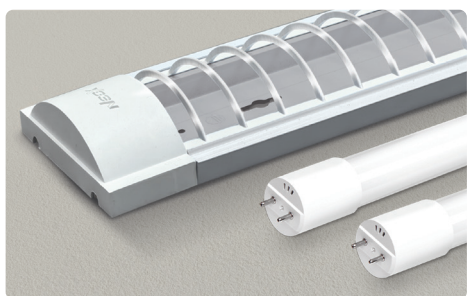

СВЕТИЛЬНИКИ ПОД СВЕТОДИОДНУЮ ЛАМПУ T8

T8
лампа

ПОД ЛАМПУ LED-T8

ДЕКОРАТИВНАЯ РЕШЕТКА

ЛЕГКИЙ МОНТАЖ

T8
лампа

LED-T8
ТИП ЛАМПЫ

600мм, 1200мм
ДЛИНА ЛАМПЫ

ГАРАНТИЯ

SPO-405R

Наименование	Тип лампы	Цоколь лампы	Угол рассеяния	Напряжение, В	Габариты, мм ДхШхВ	Количество в коробе, шт	Артикул
SPO-405R 2xLED-T8-600 С РЕШЕТКОЙ	2xLED-T8	G13	120°	175-265	635 x 120 x 46	10	4690612061184
SPO-405R 2xLED-T8-1200 С РЕШЕТКОЙ	2xLED-T8	G13	120°	175-265	1 245 x 120 x 46	10	4690612061177