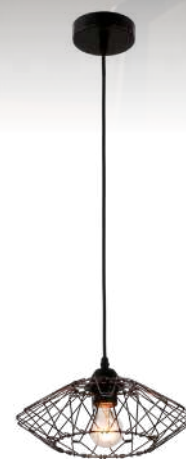

СВЕТИЛЬНИК ПОДВЕСНОЙ ПОД ЛАМПУ E27

Светильник подвесной серии LOFT ROSA с цоколем E27 с оригинальным дизайном в стиле Лофт воплощает в себе уникальное инженерное решение, благодаря которому можно легко менять дизайн плафона.

Регулируемый подвес длиной до 1 метра позволяет легко настроить требуемую высоту и создать идеальную атмосферу в любом пространстве. Негорючий патрон гарантирует безопасность и долговечность. Такой светильник — это настоящее сочетание надежности, инноваций и элегантного стиля для вашего дома.

LOFT ROSA-PN-E27-BL

-  ПЛАФОН ИЗ ТОНКОГО МЕТАЛЛИЧЕСКОГО ПЛЕТЕНИЯ
-  РЕГУЛИРУЕМАЯ ВЫСОТА ПОДВЕСА 1 М
-  НЕГОРЮЧИЙ ПАТРОН
-  МЕДНЫЕ ПРОВОДА

Наименование	Напряжение, В	Цоколь	Степень защиты IP	Цвет корпуса	Размер ДхШхВ, мм	Количество в коробе, шт	Артикул
LOFT ROSA-PN-E27-BL	230В	1xE27	20	черный	220x220x1000	1	4690612068497 NEW