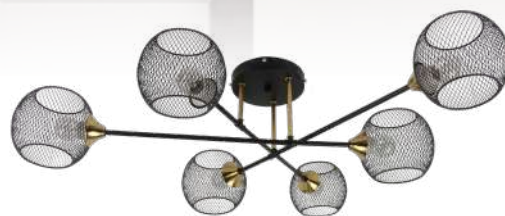

## ЛЮСТРЫ ПОД ЛАМПУ E27

Люстры серии LOFT NET с цоколем E27 — это воплощение стиля Лофт в его самом изысканном виде. Подвижные детали позволяют легко менять дизайн люстры согласно Вашему вкусу, а плафоны из металлической сетки создают эффектные световые тени, добавляя глубину и характер всему пространству.

Металлическая сетка обеспечивает прочность и долговечность, а также способствует равномерному рассеиванию света, делая атмосферу более уютной. Компактная высота всего 210 мм делает эту люстру идеальной для низких потолков! Люстра LOFT NET — настоящее сочетание надежности и элегантного стиля, который подчеркнет изысканность вашего дома.

LOFT NET-CN-6E27-BLT

LOFT NET-CN-8E27-BLT

ПЛАФОН ИЗ ТОНКОГО  
МЕТАЛЛИЧЕСКОГО ПЛЕТЕНИЯ

ИДЕАЛЬНА ДЛЯ НИЗКИХ  
ПОТОЛКОВ

ПОДВИЖНЫЕ  
ДЕТАЛИ

НЕГОРЮЧИЙ  
ПАТРОН

Наименование	Напряжение, В	Цоколь	Степень защиты IP	Цвет корпуса	Размер ДхШхВ, мм	Количество в коробе, шт	Артикул
LOFT NET-CN-6E27-BLT	230В	6xE27	20	черный, латунь	1050x1050x245	1	4690612068350 <b>NEW</b>
LOFT NET-CN-8E27-BLT	230В	8xE27	20	черный, латунь	1050x1050x210	1	4690612068367 <b>NEW</b>